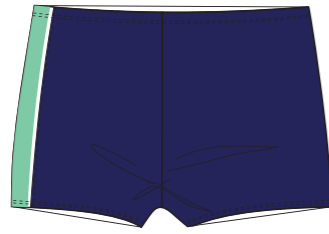

26842 01 (01.03.25)

Bermudas, Innenslip, Seitentaschen
inner mesh brief, side pockets
100% PES recycled

128 | 140 | 152 | 164 | 176

mare blu

26632 01 (01.03.25)

80% PA recycled | 20% EL

128 | 140 | 152 | 164 | 176

mare blu