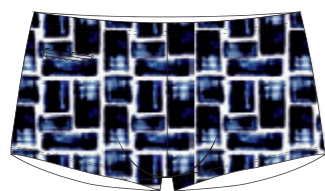

24892 01 (01.03.25)

Reißverschlusstasche
zipper pocket
80% PA recycled | 20% EL

6 | 7 | 8 | 9

mare blu