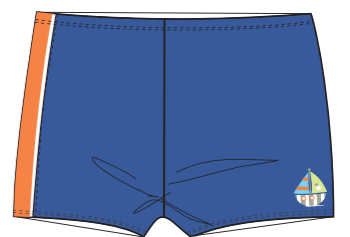

26630 01 (01.02.25)
80% PA recycled | 20% EL

92 | 98 | 104 | 110 | 116 | 122

mare blu