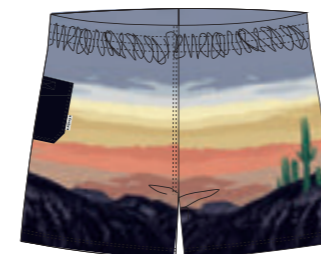

5 | 6 | 7 | 8 | 9

mare blu

**24991 01 (01.03.25)**  
Bermudas, Innenslip, aufgesetzte  
Seitentasche  
inner mesh brief, side patch pocket  
100% PES recycled

S | M | L | XL | XXL

mare blu

**24992 01 (01.03.25)**  
Bermudas, Innenslip, Seitentaschen  
inner mesh brief, side pockets  
100% PES recycled