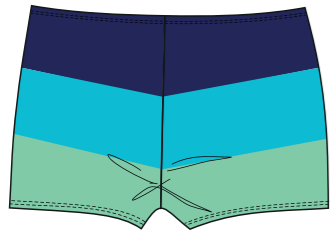

26633 01 (01.03.25)

80% PA recycled | 20% EL

128 | 140 | 152 | 164 | 176

mare blu

26634 01 (01.03.25)

80% PA recycled | 20% EL

128 | 140 | 152 | 164 | 176

mare blu