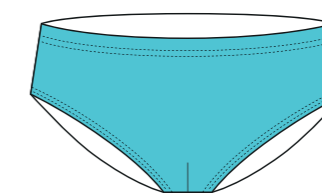

2432 52 (01.07.24)
gefüttert
with lining
80% PA | 20% EL (Xtra Life LYCRA®)

5 | 6 | 7 | 8 | 9