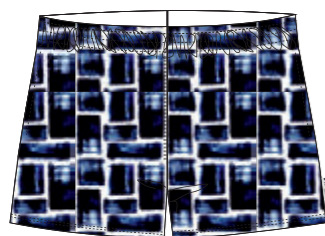

S | M | L | XL | XXL | 3XL

*mare blu*

**24954 41** (01.02.25)

Bermudas, Innenslip, Seitentaschen  
inner mesh brief, side pockets  
100% PES Microfaser

S | M | L | XL | XXL

*mare blu*

**24996 01** (01.03.25)