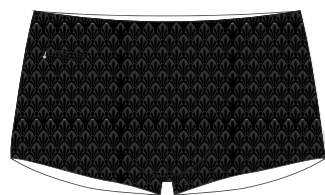

24887 01 (01.02.25)

Innenslip, Reißverschlusstasche
inner lining, zipper pocket
80% PA recycled | 20% EL

6 | 7 | 8 | 9 | 10 | 11 | 12 | 13 | 14 | 15

mare blu