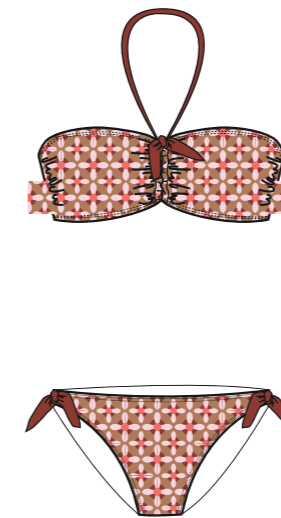

25757 01 (01.03.25)
vorne und hinten gefüttert,
herausnehmbare Pads ab Größe 152,
verstellbarer Träger
front and back lining, removable pads
starting from size 152, adjustable strap
80% PA recycled | 20% EL

128 | 140 | 152 | 164 | 176
mare blu