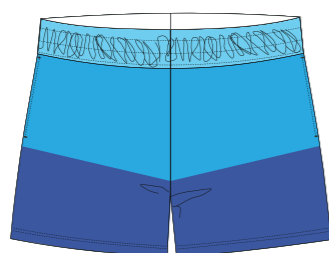

128 | 140 | 152 | 164 | 176

mare blu

**26788 01 (01.07.24)**

Innenslip, Seitentaschen  
inner mesh brief, side pockets  
100% PES Microfaser

140 | 152 | 164 | 176

**26843 01 (01.03.25)**

Bermudas, Innenslip, Seitentaschen  
inner mesh brief, side pockets  
100% PES Microfaser