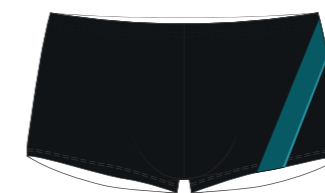

5 | 6 | 7 | 8

*mare blu*

**24994 01 (01.02.25)**  
Bermudas, Innenslip, Seitentaschen  
inner mesh brief, side pockets  
100% PES recycled

S | M | L | XL | XXL

*mare blu*

**24891 01 (01.02.25)**  
Innenslip, Innenentaschen  
inner lining, inner pocket  
80% PA recycled | 20% EL