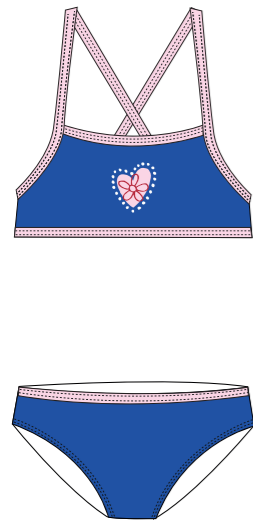

92 | 98 | 104 | 116 | 128  
*mare blu*

92 | 98 | 104  
*mare blu*

92 | 98 | 104 | 116 | 128  
*mare blu*

98 | 104 | 116

92 | 98 | 104 | 110 | 116 | 122  
*mare blu*

92 | 98 | 104 | 110 | 116 | 122  
*mare blu*

92 | 98 | 104 | 110 | 116 | 122  
*mare blu*

92 | 98 | 104 | 110 | 116 | 122  
*mare blu*

**2551 50 2050** (01.07.24)  
verstellbare Träger  
adjustable straps  
80% PA | 20% EL

**2552 65 2050** (01.07.24)  
verstellbare Träger  
adjustable straps  
80% PA | 20% EL