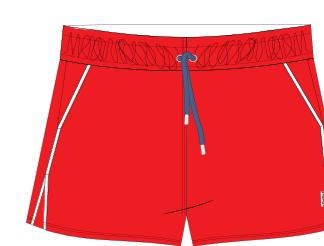

5 | 6 | 7 | 8 | 9 | 10

*mare blu*

**24897 54** (01.02.25)

Innenslip, Reißverschlusstasche  
inner lining, zipper pocket  
80% PA recycled | 20% EL

5 | 6 | 7 | 8 | 9

*mare blu*

**24915 01** (01.02.25)

Bermudas, Innenslip, Seitentaschen  
inner mesh brief, side pockets  
100% PES Microfaser

S | M | L | XL | XXL | 3XL

*mare blu*

**24954 41** (01.02.25)

Bermudas, Innenslip, Seitentaschen  
inner mesh brief, side pockets  
100% PES Microfaser

S | M | L | XL | XXL

*mare blu*

**24996 01** (01.03.25)