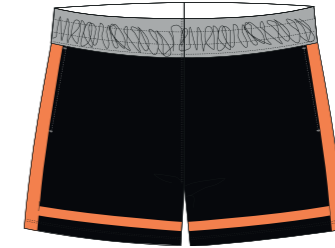

128 | 140 | 152 | 164 | 176

mare blu

**26631 01 (01.02.25)**

80% PA recycled | 20% EL

128 | 140 | 152 | 164 | 176

mare blu

**26845 01 (01.03.25)**

Bermudas, Innenslip, Seitentaschen  
inner mesh brief, side pockets  
100% PES recycled