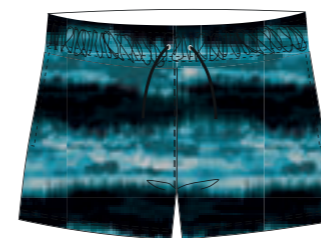

24994 01 (01.02.25)
Bermudas, Innenslip, Seitentaschen
inner mesh brief, side pockets
100% PES recycled

S | M | L | XL | XXL

mare blu