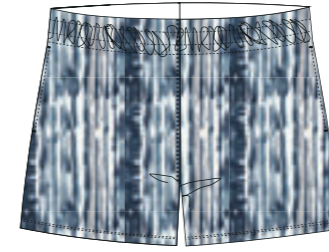

26840 01 (01.02.25)

Bermudas, Innenslip, Seitentaschen
inner mesh brief, side pockets
100% PES recycled

128 | 140 | 152 | 164 | 176

mare blu

26841 01 (01.02.25)

Bermudas, Innenslip, Seitentaschen
inner mesh brief, side pockets
100% PES recycled

128 | 140 | 152 | 164 | 176

mare blu

26631 01 (01.02.25)

80% PA recycled | 20% EL

128 | 140 | 152 | 164 | 176

mare blu