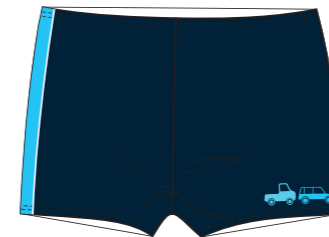

26627 01 (01.02.25)
80% PA recycled | 20% EL

92 | 98 | 104 | 110 | 116 | 122

mare blu