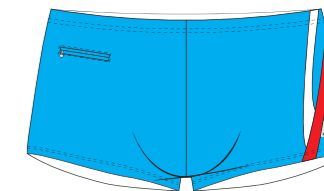

6 | 7 | 8 | 9

*mare blu*

**24954 52** (01.02.25)

Bermudas, Innenslip, Seitentaschen  
inner mesh brief, side pockets  
100% PES Microfaser

S | M | L | XL | XXL

*mare blu*

**24897 52** (01.02.25)

Innenslip, Reißverschlusstasche  
inner lining, zipper pocket  
80% PA recycled | 20% EL