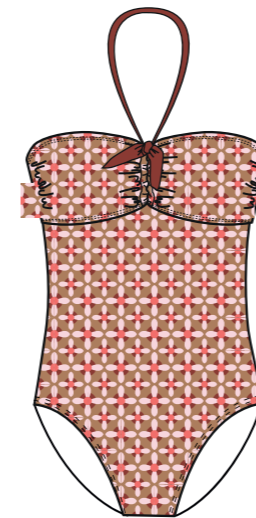

25756 01 (01.03.25)
vorne und hinten gefüttert,
herausnehmbare Pads ab Größe 152,
verstellbarer Träger
front and back lining, removable pads
starting from size 152, adjustable strap
80% PA recycled | 20% EL

128 | 140 | 152 | 164 | 176
mare blu