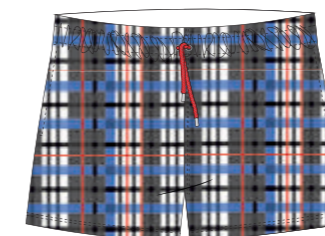

5 | 6 | 7 | 8 | 9

*mare blu*

**24995 01 (01.03.25)**  
Bermudas, Innenslip, Seitentaschen  
inner mesh brief, side pockets  
100% PES recycled

S | M | L | XL | XXL

*mare blu*

**24943 01 (01.03.25)**  
Bermudas, Innenslip, Seitentaschen  
inner mesh brief, side pockets  
100% PES recycled