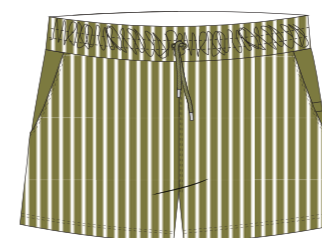

6 | 7 | 8 | 9 | 10

mare blu

**24990 01 (01.03.25)**  
Bermudas, Innenslip, Seitentaschen  
inner mesh brief, side pockets  
100% PES recycled

S | M | L | XL | XXL

mare blu

**24989 01 (01.03.25)**  
Bermudas, Innenslip,  
Seitentaschen, Gesäßtasche  
inner mesh brief, side pockets,  
pocket at back  
100% PES recycled