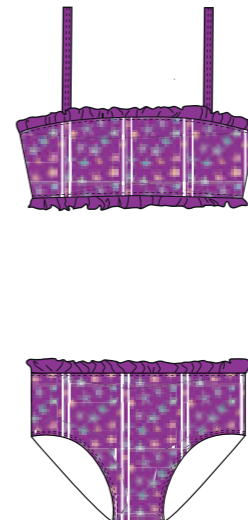

25775 01 (01.03.25)
vorne und hinten gefüttert,
verstellbare Träger
front and back lining, adjustable straps
80% PA recycled | 20% EL

92 | 98 | 104 | 116 | 128
mare blu

92 | 98 | 104
mare blu

92 | 98 | 104 | 116 | 128
mare blu

92 | 98 | 104 | 110 | 116 | 122
mare blu

92 | 98 | 104 | 110 | 116 | 122
mare blu