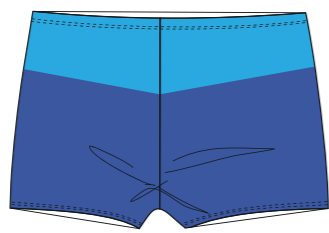

26633 01 (01.03.25)

80% PA recycled | 20% EL

128 | 140 | 152 | 164 | 176

mare blu

26634 01 (01.03.25)

80% PA recycled | 20% EL

128 | 140 | 152 | 164 | 176

mare blu