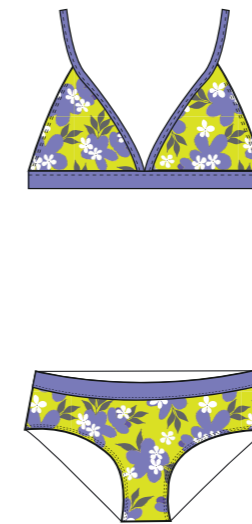

25767 01 (01.03.25)

vorne und hinten gefüttert,
verstellbare Träger
front and back lining, adjustable straps
80% PA recycled | 20% EL

128 | 140 | 152 | 164 | 176

mare blu