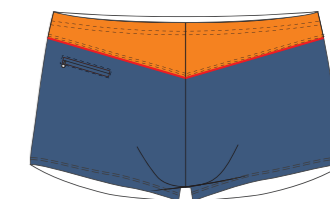

24895 01 (01.03.25)
Reißverschlusstasche
zipper pocket
80% PA recycled | 20% EL

5 | 6 | 7 | 8 | 9

mare blu