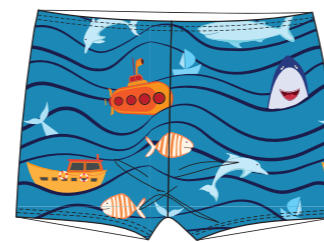

26628 01 (01.03.25)
80% PA recycled | 20% EL

92 | 98 | 104 | 110 | 116 | 122

mare blu