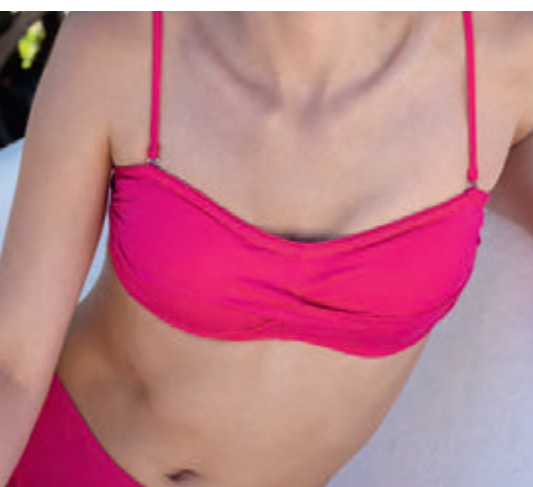

27709 20 (01.07.24)

Damen Baderadler
ladies swim short with long legs
80% PA recycled | 20% EL

20	schwarz/black	40	42	44	46	48	50	52

mare blu

2312 (01.07.24)

Bikinihose / bikini panty
80% PA recycled | 20% EL

2313 (01.07.24)

Bikinihose / bikini panty
80% PA recycled | 20% EL

2311 (01.07.24)

Bikinihose / bikini panty
80% PA recycled | 20% EL

2319 (01.07.24)

Bikinihose / bikini panty
80% PA recycled | 20% EL

20	schwarz/black	38	40	42	44	46	48	50
53	königblau/royal blue	38	40	42	44	46	48	50

20	schwarz/black	36	38	40	42	44	46
53	königblau/royal blue	36	38	40	42	44	46

20	schwarz/black	38	40	42	44	46	48	50
53	königblau/royal blue	38	40	42	44	46	48	50

20	schwarz/black	38	40	42	44	46	48
53	königblau/royal blue	38	40	42	44	46	48

vorne und hinten gefüttert
front and back lining

vorne und hinten gefüttert
front and back lining

vorne und hinten gefüttert
front and back lining

vorne und hinten gefüttert
front and back lining

37	cherry pink	38	40	42	44	46
43	pink	38	40	42	44	46

37	cherry pink	36	38	40	42	44
43	cherry pink	36	38	40	42	44

37	cherry pink	38	40	42	44	46
43	pink	38	40	42	44	46

37	cherry pink	38	40	42	44	46
43	pink	38	40	42	44	46

mare blu

mare blu

mare blu