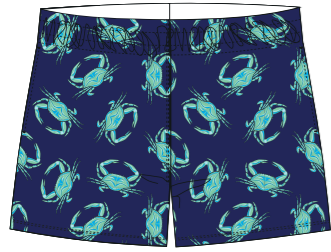

*mare blu*

**26629 01 (01.03.25)**  
80% PA recycled | 20% EL

92 | 98 | 104 | 110 | 116 | 122

*mare blu*

**26791 01 ♦ (01.07.24)**  
Bermudas, Innenslip, Seitentaschen,  
Gesäßtasche  
inner mesh brief, side pockets,  
pocket at back  
100% PES Microfaser

86 | 92 | 98 | 104 | 110

**26842 01 (01.03.25)**

Bermudas, Innenslip, Seitentaschen  
inner mesh brief, side pockets  
100% PES recycled

128 | 140 | 152 | 164 | 176

mare blu

**26632 01 (01.03.25)**

80% PA recycled | 20% EL