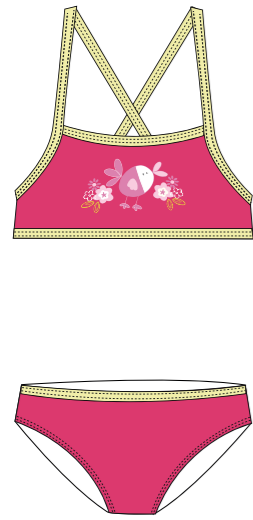

92 | 98 | 104 | 110 | 116 | 122  
*mare blu*

**2551 41 2050** (01.07.24)  
verstellbare Träger  
adjustable straps  
80% PA | 20% EL

**2552 43 2050** (01.07.24)  
verstellbare Träger  
adjustable straps  
80% PA | 20% EL