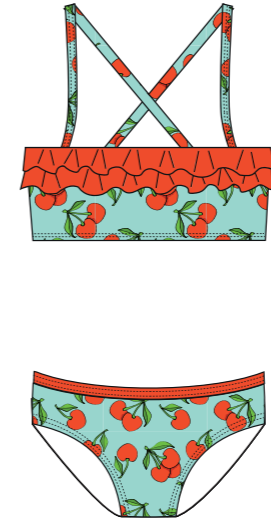

25781 59 (01.03.25)
vorne und hinten gefüttert,
verstellbare Träger
front and back lining, adjustable straps
80% PA recycled | 20% EL

92 | 98 | 104 | 110 | 116 | 122
mare blu

26053 59 (01.03.25)
Mädchen Bizzi, vorne und hinten gefüttert
front and back lining
80% PA recycled | 20% EL

86 | 92 | 98 | 104
mare blu

3917 59 (01.03.25)
Kinderhut aus elastischer Qualität
kids sun hat out of elastic quality
80% PA recycled | 20% EL

mare blu