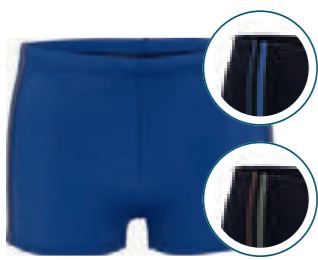

24008 (01.07.24)
80% PA recycled | 20% EL

1. 50 dunkelblau-braun / dark blue-brown
     5 | 6 | 7 | 8 | 9
   - 01 schwarz-blau / black-blue
     5 | 6 | 7 | 8 | 9
   - 20 schwarz-grau / black-grey
     5 | 6 | 7 | 8 | 9
2. *mare blu*

5 | 6 | 7 | 8 | 9
mare blu

6 | 7 | 8 | 9 | 10
24854 53 (01.07.24)
11 | 12 | 13 | 14 | 15
mare blu

S | M | L | XL | XXL | 3XL
24940 53 (01.07.24)
4XL | 5XL
mare blu