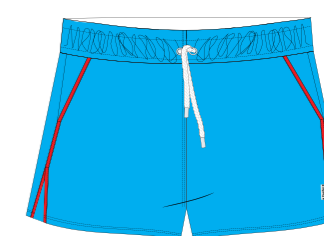

24954 52 (01.02.25)

Bermudas, Innenslip, Seitentaschen
inner mesh brief, side pockets
100% PES Microfaser

S | M | L | XL | XXL

mare blu