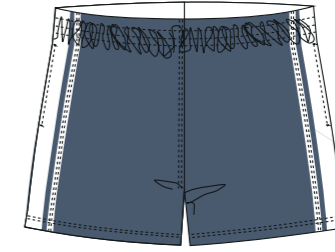

26840 01 (01.02.25)

Bermudas, Innenslip, Seitentaschen
inner mesh brief, side pockets
100% PES recycled

128 | 140 | 152 | 164 | 176

mare blu

26841 01 (01.02.25)

Bermudas, Innenslip, Seitentaschen
inner mesh brief, side pockets
100% PES recycled

128 | 140 | 152 | 164 | 176

mare blu

26631 01 (01.02.25)

80% PA recycled | 20% EL

128 | 140 | 152 | 164 | 176

mare blu