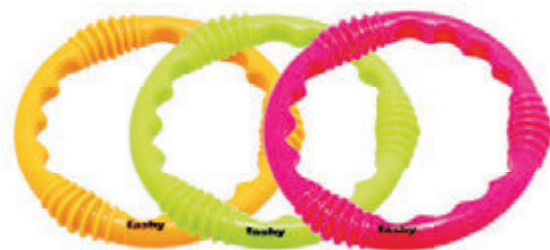

43 neon-pink/neon-pink (01.12.23)

86 neon-grün/neon-green (01.12.23)

88 neon-orange/neon-orange (01.12.23)

4202 01 (01.07.23)

Greif-Tauchring, Ø 16 cm
Grip diving ring, Ø 16 cm

1 Set = 10 Stück sortiert in Neonfarben: 2 pink, 4 hellgrün, 4 orange
1 set = 10 pcs assorted in neon-colors: 2 pink, 4 light green, 4 orange