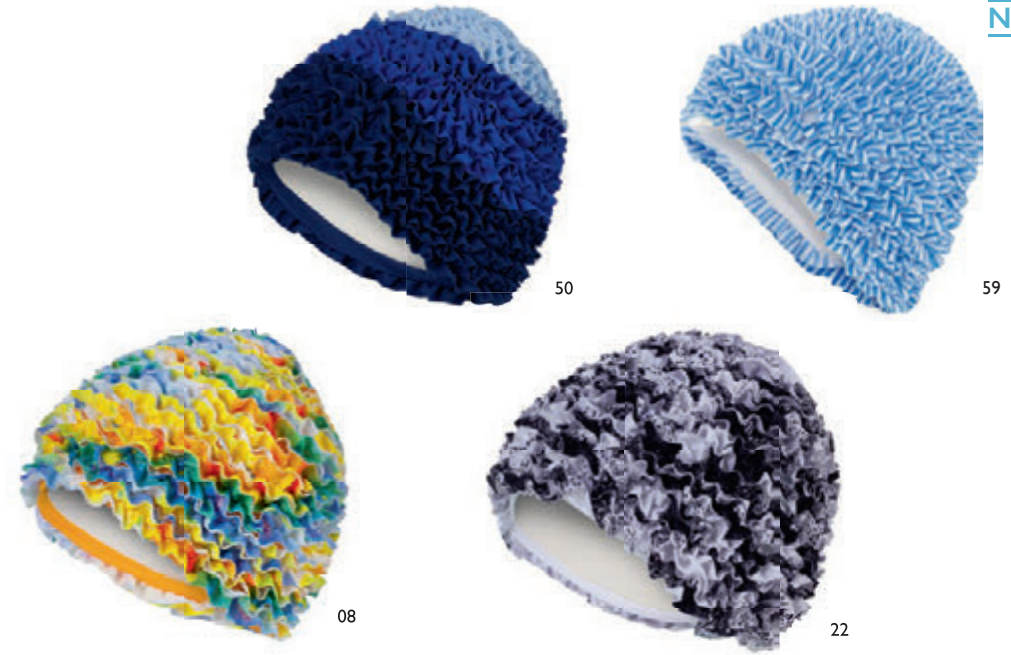

3449 (01.07.23)

Rüschen-Badehaube mit Folieninnenhaube und Abdichtung
Frill swim cap with plastic lining and seal
100% PES

08 bunt/multicoloured

22 schwarz-weiß/black-white

50 blau/blue

59 aqua