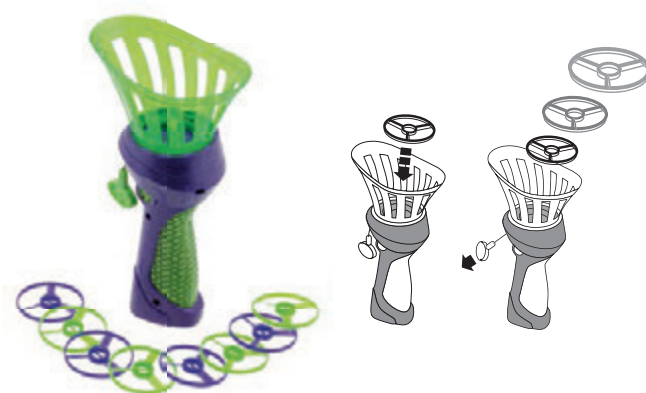

8557 01 (01.07.23)

Propeller-Flugspiel, mit 8 Flugscheiben, einzeln verpackt in Blisterkarte, 13 cm
Propeller flying game, with 8 flying discs, single packed in blistercard, 13 cm