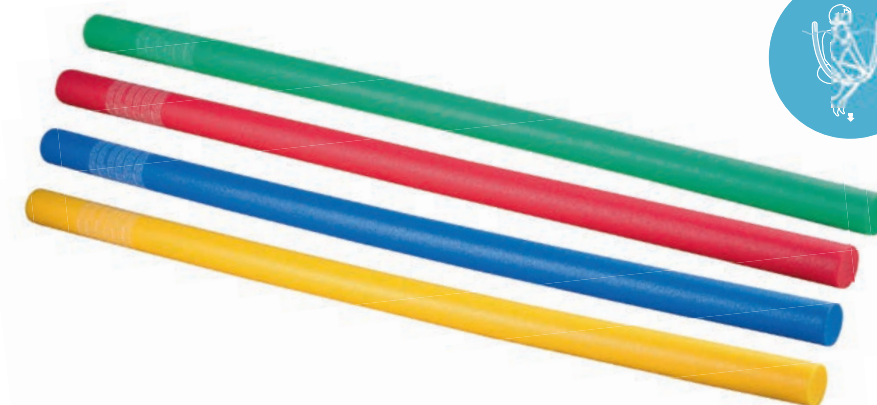

4287 01 (01.07.23)

Kickboard
PE-Schaum
PE-foam
48 x 30 x 3 cm

4280 51 (01.07.23)

Kickboard „Waterworld“
EVA-Schaum
EVA-foam
37,5 x 26,5 x 3,2cm

4455 30 (01.07.23)

Steckverbindung für Pool-Nudeln, 4-Loch-Stecker
Connector for pool-noodle, connector with 4 holes