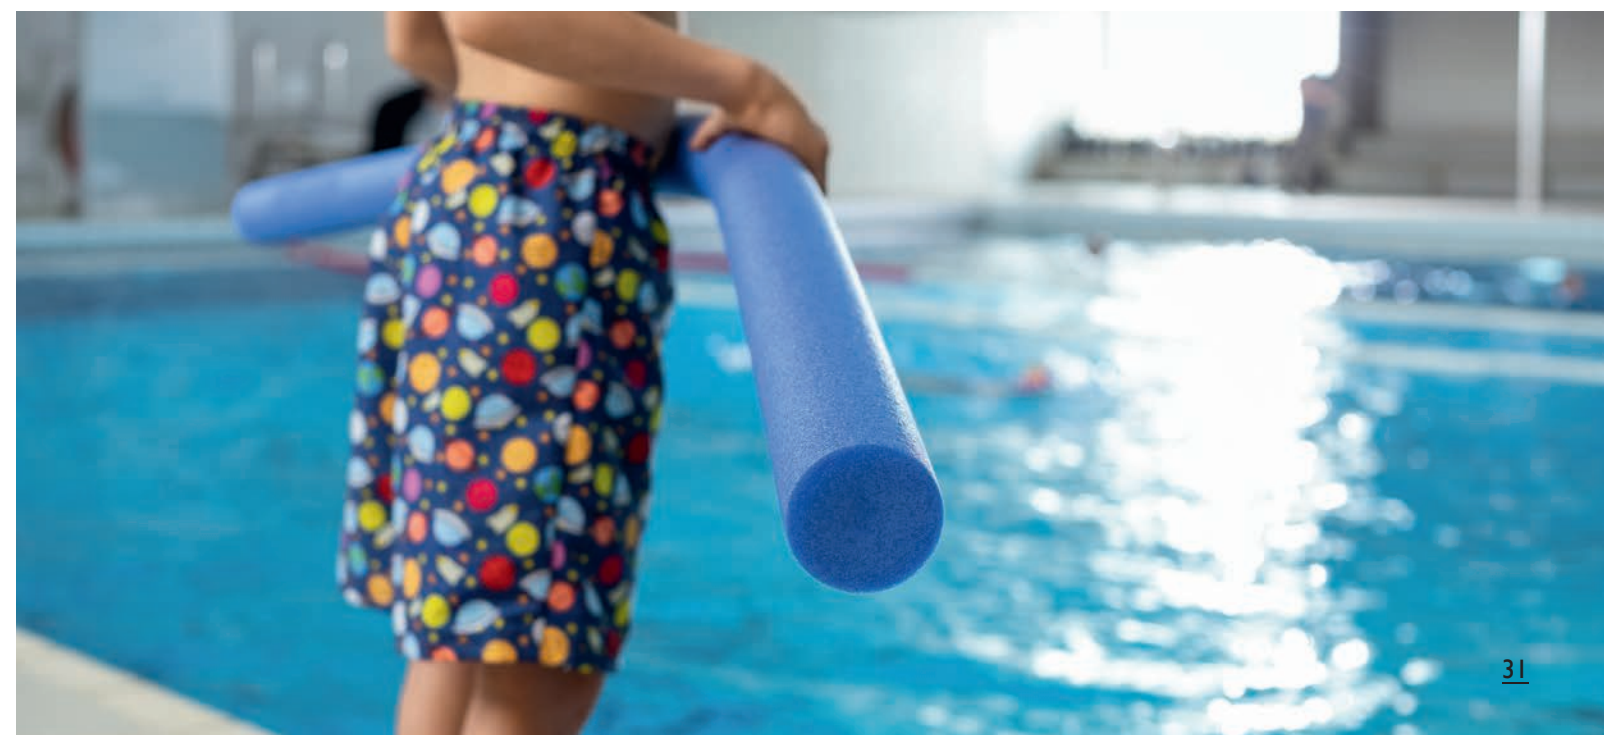

4450 01 (01.07.23)

Pool-Nudel für Wassergymnastik und als reiner Badespaß, PE-Schaum
Pool-noodle for aqua-fitness and pure fun in the water, PE-foam
160 cm lang, Ø ca. 67 mm
160 cm long, Ø approx 67 mm
1 Set = 24 Stück farblich sortiert
1 set = 24 pcs assorted colors