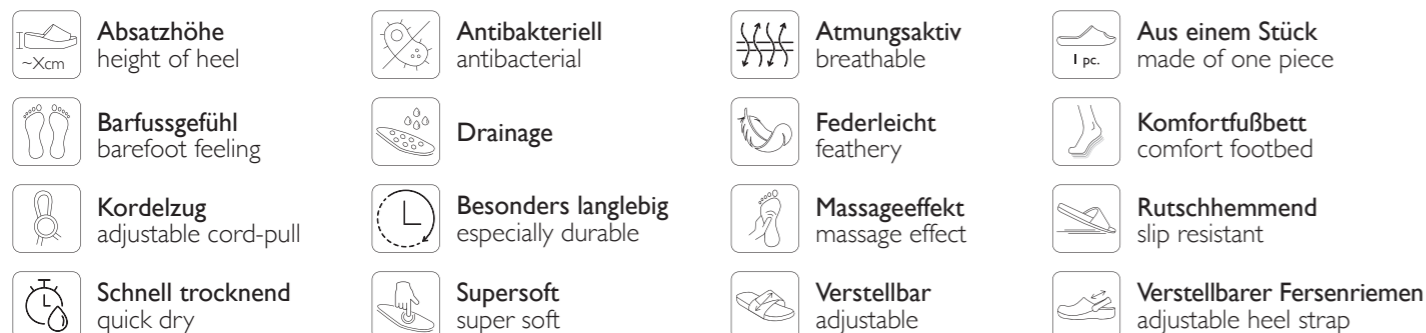

ARTIKELVERZEICHNIS
ARTICLE INDEX

Modell model	Seite page	Modell model	Seite page	Modell model	Seite page	Modell model	Seite page
800	46	7499	18	7659	27	75411	37
821	46	7516	35	7660	24	75412	29
861	47	7519	35	7661	24	75413	29
878	47	7523	35	7664	22	75452	31
930	43	7526	35	7670	27	75453	31
940	43	7528	35	7674	30	75462	31
941	44	7529	35	7676	23	75463	31
972	44	7530	35	7748	22	75552	31
978	43	7533	30	7760	21	75553	31
7152	15	7574	30	7761	21	75592	30
7153	15	7582	17	7762	21	75593	30
7206	15/41	7583	17	7764	21	75602	33
7210	13/37	7614	23	7772	21	75603	33
7243	13	7619	22	71032	14	75612	33
7244	13	7621	24	71033	14	75613	33
7405	41	7622	22	71042	14	75662	31
7406	41	7624	27	71043	14	75663	31
7407	41	7627	27	72272	12	75672	29
7413	38	7628	24	72273	12	75673	29
7415	38	7633	27	72302	13	75752	33
7416	38	7634	30	72303	13	75753	33
7417	39	7636	23	72372	12	75882	17
7420	37	7637	27	72373	12	75883	17
7421	37	7638	23	72382	12	75902	18
7425	37	7639	23	72383	12	75903	18
7426	39	7640	24	75102	30	75912	17
7428	39	7644	27	75103	30	75913	17
7432	38	7646	24	75252	30	75922	17
7446	41	7648	22	75253	30	75923	17
7469	39	7656	22	75342	29	75962	18
7492	18	7658	21	75343	29	75963	18

Liefertermine / delivery dates
Modell (Liefertermin) / model (delivery date)
ab/from 01.07.23 sofort lieferbar, Zwischenverkauf vorbehalten
immediately available subject to prior sale
ab/from 01.12.23 Zwischenverkauf vorbehalten
available subject to prior sale
ab/from 01.03.24 Zwischenverkauf vorbehalten
available subject to prior sale

Abkürzungen / shortcuts
EVA = Ethylen-Vinylacetat / ethylene vinyl acetate
PE = Polyethylen / polyethylene
PU = Polyurethan / polyurethane
TPE = Thermoplastische Elastomere / thermoplastic elastomers
TPR = Thermoplastischer Gummi / thermoplastic rubber

Größentabelle Damen / size chart ladies

EU	36	37	38	39	40	41
UK	3½	4½	5	6	6½	7½

Größentabelle Herren / size chart men

EU	42	43	44	45	46	47	48
UK	8	9	9½	10	11	12	12½

Größentabelle Kinder / size chart kids'

EU	18	19	20	21	22	23	24	25	26
UK	2	3	4	4½	5½	6	7	8	8½
EU	27	28	29	30	31	32	33	34	35
UK	9½	10	11	12	13½	13	1	2	2½

Alle Bade- und
Freizeitschuhe sind
mit den EU-Größen
und auch mit den
UK-Größen
(United Kingdom)
ausgezeichnet.
All swim and beach
shoes come with UK
& EU size marking.

Hinweis: Es gelten unsere allgemeinen Lieferbedingungen. Änderungen und Irrtümer vorbehalten.
Rücksendungen bitte freimachen. Bei allen Artikeln behalten wir uns den Zwischenverkauf vor.
Note: We deliver according to our terms of delivery and payment. All products are subject to changes.
Goods return free of charge. All items are subject to prior sale.