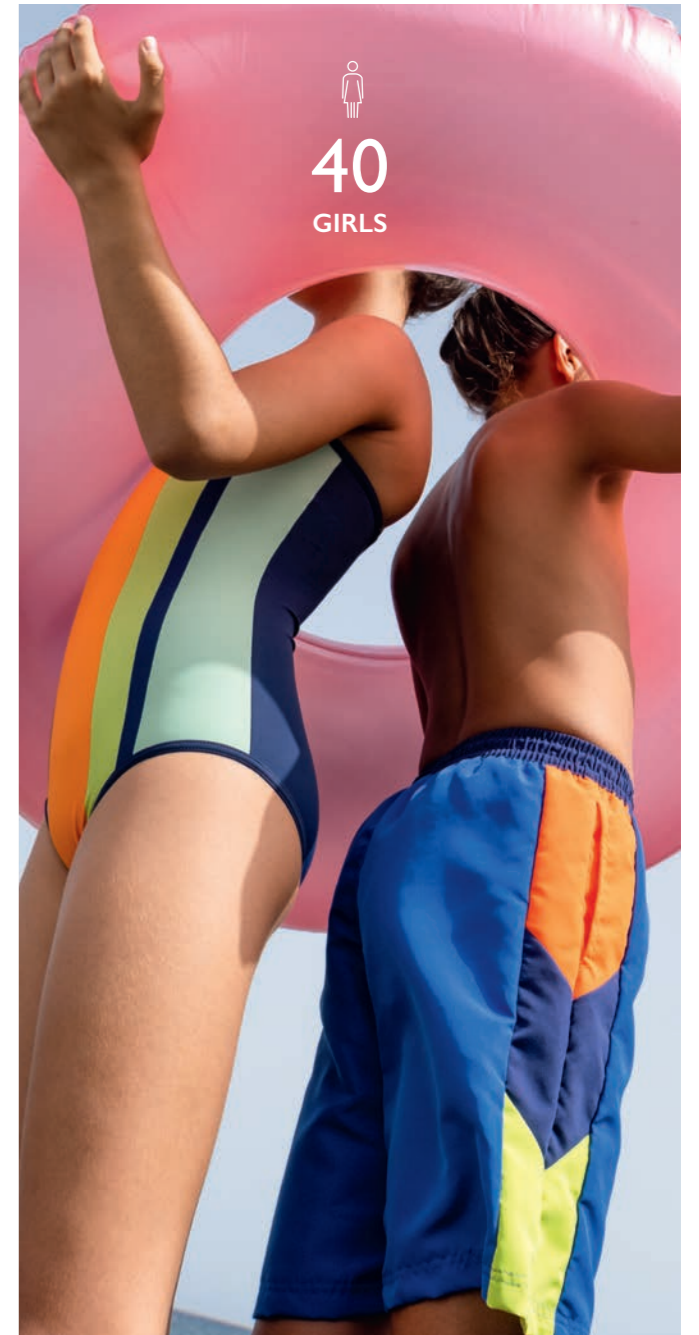

Follow us:

WATER IS  
THE DRIVING FORCE  
OF ALL NATURE.

Leonardo da Vinci

21991 01  
Seite / page 22

2317 + 2311  
Seite / page 14

25731 01  
Seite / page 41

24982 01  
Seite / page 33

23584 01  
Seite / page 21