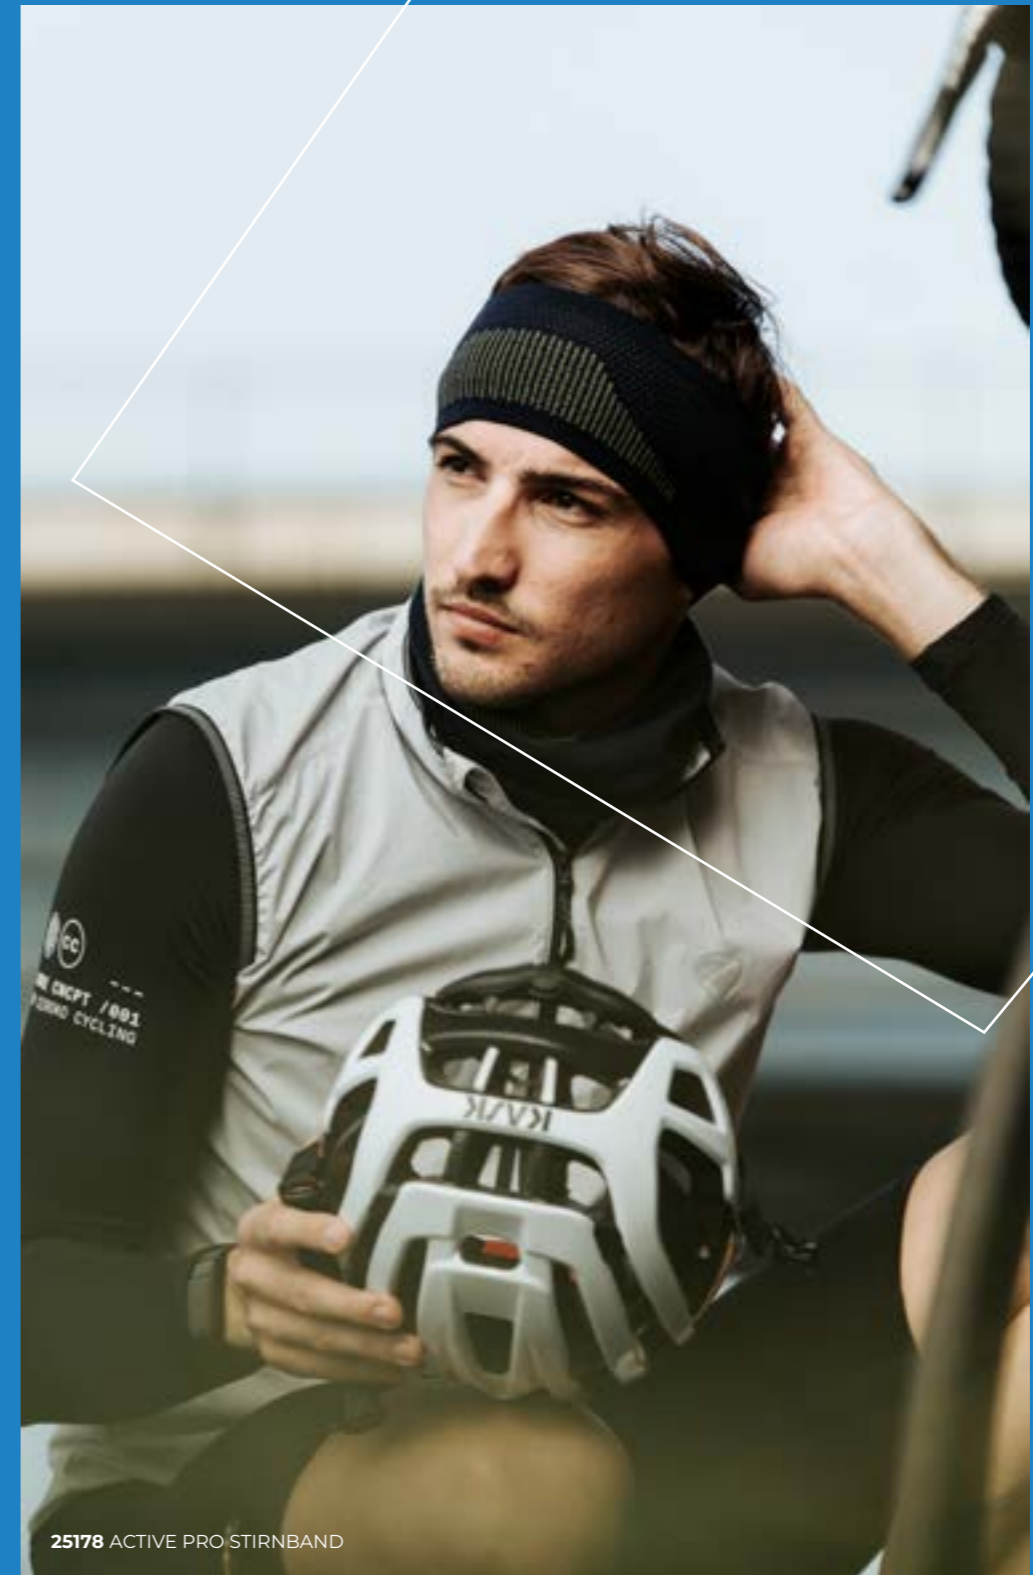

## 30851 PULSE MULTITUBE

MATERIAL: 100% pure virgin wool (merino)  
SIZE: height: 55 cm | width: 25 cm

COLOR: 006

COLOR: 009

COLOR: 463

COLOR: 616

COLOR: 813

25178 ACTIVE PRO STIRNBAND