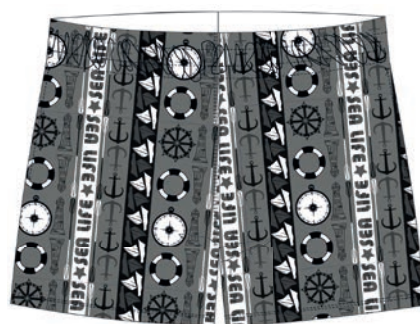

26849 01 (01.08.25)

Bermudas, Innenslip, Seitentaschen
inner mesh brief, side pockets
100% PES recycled

128 | 140 | 152 | 164 | 176

mare blu