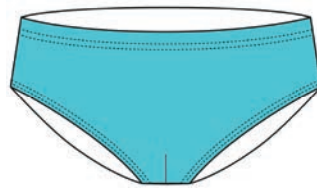

6 | 7 | 8 | 9 | 10

*mare blu*

**24994 01 (01.01.25)**

Bermudas, Innenslip, Seitentaschen  
inner mesh brief, side pockets  
100% PES recycled

S | M | L | XL | XXL

*mare blu*

**2432 52 (01.01.25)**

gefüttert  
with lining  
80% PA | 20% EL (Xtra Life LYCRA®)