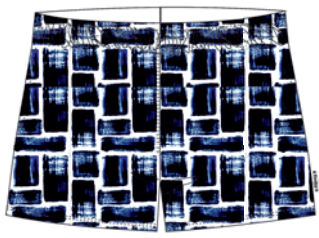

24996 01 (01.01.25)

Bermudas, Innenslip, Seitentaschen
inner mesh brief, side pockets
100% PES recycled

S | M | L | XL | XXL

mare blu