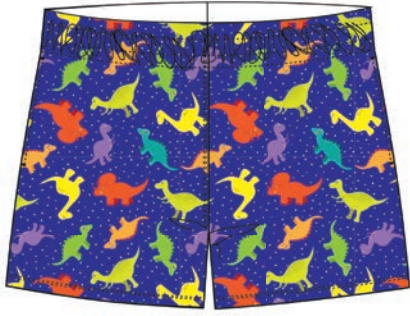

128 | 140 | - | 164 | 176

*mare blu*

**27634 01 (01.01.25)**

Mädchenshorts  
girls shorts  
80% PA | 20% EL

128 | 140 | 152 | 164 | 176

**27639 01 (01.01.25)**

Mädchenshorts  
girls shorts  
80% PA | 20% EL

128 | 140 | 152 | 164 | 176

**BOYS**  
SMALL

**26837 01 (01.01.25)**

Bermudas, Innenslip, Seitentaschen  
inner mesh brief, side pockets  
100% PES recycled

92 | 98 | 104 | 110 | 116 | 122

*mare blu*

**26625 01 (01.01.25)**