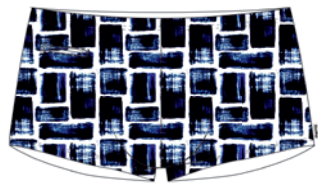

24892 01 (01.01.25)

Reißverschlusstasche
zipper pocket
80% PA recycled | 20% EL

6 | 7 | 8 | 9

mare blu