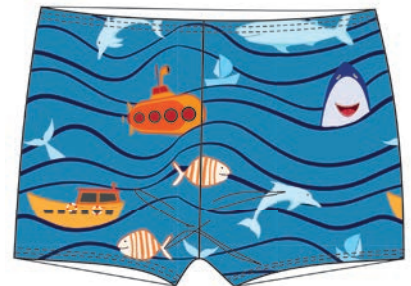

26628 01 (01.01.25)

80% PA recycled | 20% EL

92 | 98 | 104 | 110 | 116 | 122

mare blu

GUAMO (01.01.25)

Kinder Aqua-Schuh / Childrens' Aqua Shoe
Größen frei einteilbar / all sizes can be ordered

7499 43 + Größe / size

43 grau-pink / grey-pink
21 | 22 | 23 | 24 | 25 | 26 | 27 | 28 | 29 | 30 | 31 | 32 | 33 | 34 | 35

7499 51 + Größe / size

51 hellblau-marine / light blue-navy
21 | 22 | 23 | 24 | 25 | 26 | 27 | 28 | 29 | 30 | 31 | 32 | 33 | 34 | 35

7499 60 + Größe / size

60 grün-türkis / green-turquoise
21 | 22 | 23 | 24 | 25 | 26 | 27 | 28 | 29 | 30 | 31 | 32 | 33 | 34 | 35