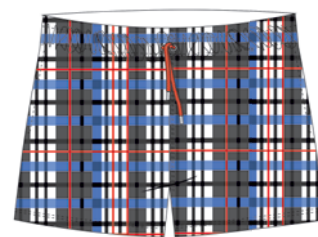

**24975 58 (01.11.25)**  
Bermudas, Innenslip, Seitentaschen  
inner mesh brief, side pockets  
100% PES

S | M | L | XL | XXL | 3XL

**24920 58 (01.11.25)**  
Innenslip, Reißverschluss tasche  
inner lining, zipper pocket  
80% PA recycled | 20% EL

5 | 6 | 7 | 8 | 9 | 10

mare blu

**24921 58 (01.11.25)**  
Reißverschluss tasche  
zipper pocket  
80% PA recycled | 20% EL

5 | 6 | 7 | 8 | 9

mare blu

**24943 01 (01.01.25)**  
Bermudas, Innenslip, Seitentaschen  
inner mesh brief, side pockets  
100% PES recycled

S | M | L | XL | XXL | 3XL

mare blu

**24954 58 (01.08.25)**  
Bermudas, Innenslip, Seitentaschen  
inner mesh brief, side pockets  
100% PES

S | M | L | XL | XXL | 3XL

**24981 01 (01.01.25)**  
Bermudas Phantom Print,  
Innenslip, Seitentaschen  
inner mesh brief, side pockets  
100% PES