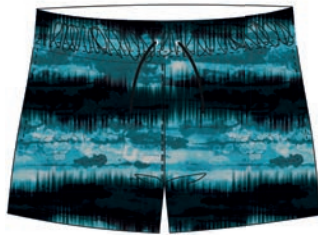

24994 01 (01.01.25)

Bermudas, Innenslip, Seitentaschen
inner mesh brief, side pockets
100% PES recycled

S | M | L | XL | XXL

mare blu