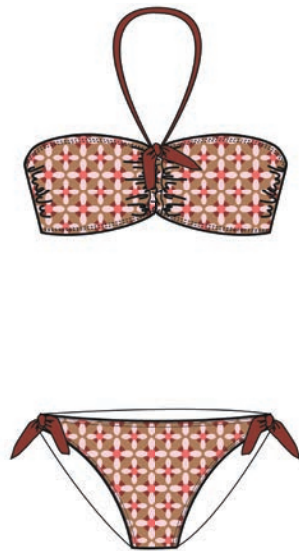

25757 01 (01.01.25)

vorne und hinten gefüttert,
herausnehmbare Pads ab Größe 152,
verstellbarer Träger
front and back lining, removable pads
starting from size 152, adjustable strap
80%PA recycled | 20%EL

128 | 140 | 152 | 164 | 176

mare blu