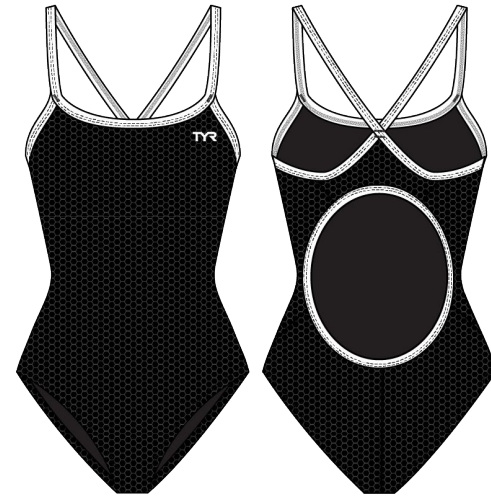

DHEX7(A&Y)
008 BLACK/ GOLD
CARRYOVER

DHEX7(A&Y)
014 BLACK/ GREEN
CARRYOVER

DHEX7(A&Y)
093 BLACK/ BLUE
CARRYOVER

DHEX7(A&Y)
068 BLACK/ PURPLE
CARRYOVER

DHEX7(A&Y)
060 BLACK/ WHITE
CARRYOVER

DHEX7(A&Y)
404 NAVY/ RED
CARRYOVER