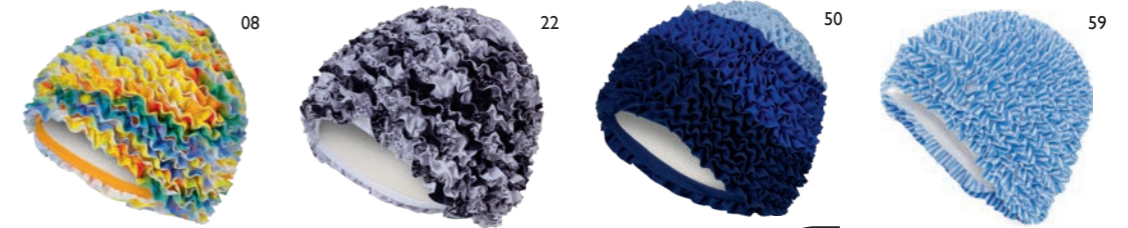

3449 (01.07.24)

Rüschen-Badehaube mit Folieninnenhaube und Abdichtung
Frill swim cap with plastic lining and seal
100% PES

- 08 bunt/multicoloured
- 22 schwarz-weiß/black-white
- 50 blau/blue
- 59 aqua