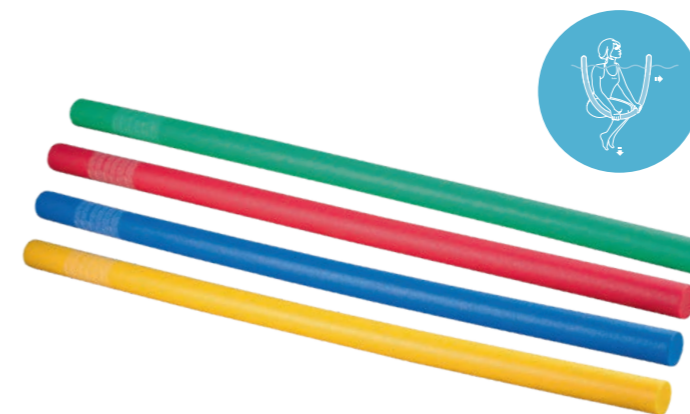

4450 01 (01.07.24)

Pool-Nudel für Wassergymnastik und als reiner Badespaß, PE-Schaum
Pool-noodle for aqua-fitness and pure fun in the water; PE-foam
160 cm lang, Ø ca. 67 mm
160 cm long, Ø approx 67 mm
1 Set = 20 Stück farblich sortiert (5 gelb, 5 blau, 5 rot, 5 grün)
1 set = 20 pcs assorted colors (5 yellow, 5 blue, 5 red, 5 green)

4455 30 (01.07.24)

Steckverbindung für Pool-Nudeln, 4-Loch-Stecker
Connector for pool-noodle, connector with 4 holes