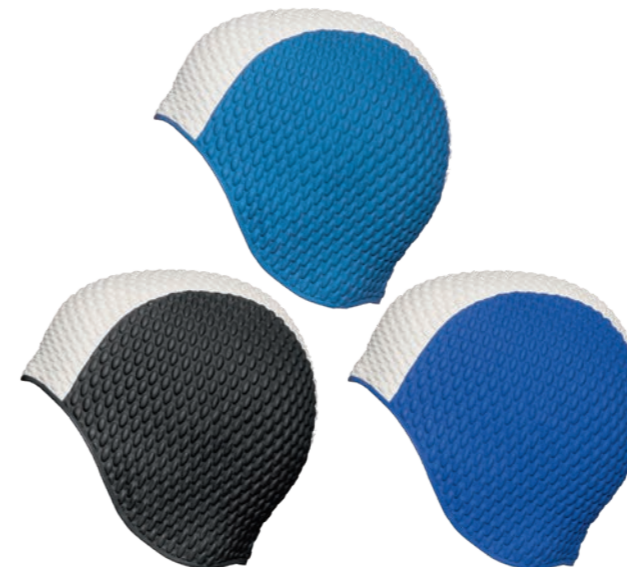

3261 (01.07.24)

Luftgefüllte Gummihäube, lang
Bubble cap, long
100% Gummi / rubber

Einzelfarbe / single color

- 05 blau-weiß / blue-white
- 22 schwarz-weiß / black-white
- 54 marine-weiß / navy-white