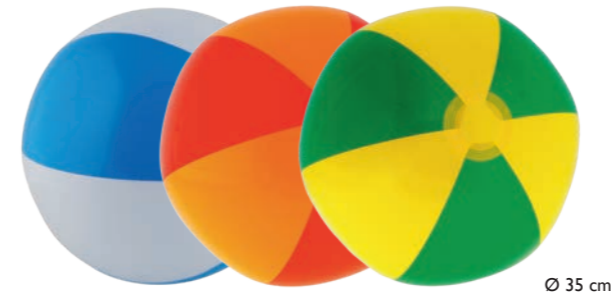

2-6 Jahre / years, 15-30 kg

WASSERSPIELZEUG

WATER TOYS

8134 01
Seite/page 38

Ø 35 cm

8262 01 50 (01.07.24)

Wasserball, Ø 35 cm aufgeblasen, Ø 50 cm flach, einzeln verpackt im PE-Beutel
1 Set = 10 Stück farblich sortiert (4 blau-weiß, 3 orange-rot, 3 gelb-grün),
Beach ball, Ø 35 cm inflated, Ø 50 cm deflated, single packed in PE-bag
1 set = 10 pcs assorted (4 blue-white, 3 orange-red, 3 yellow-green)

Ø 29 cm

8262 01 40 (01.07.24)

Wasserball, Ø 29 cm aufgeblasen, Ø 40 cm flach, einzeln verpackt im PE-Beutel
1 Set = 10 Stück farblich sortiert (4 blau-weiß, 3 orange-rot, 3 gelb-grün),
Beach ball, Ø 29 cm inflated, Ø 40 cm deflated, single packed in PE-bag
1 set = 10 pcs assorted (4 blue-white, 3 orange-red, 3 yellow-green)