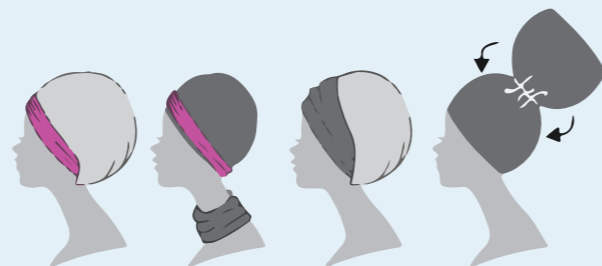

Das Multifunktionsstuch lässt sich mit wenigen Handgriffen verwandeln vom Halstuch zum Stirnband oder Turban. Ein volumengebendes farbiges Accessoire zu den fashy Kopfbedeckungen zum Wohlfühlen.

The multifunctional scarf can be arranged with just a few handles from scarf into a headband or turban. It creates that extra colourful volume in addition to the fashy soft caps.

Multifunctional scarf, loop

95% Viskose (aus Bambus Zellstoff) | 5% Elasthan
95% viscose (made of bamboo pulp) | 5% elasthane

31 40 50