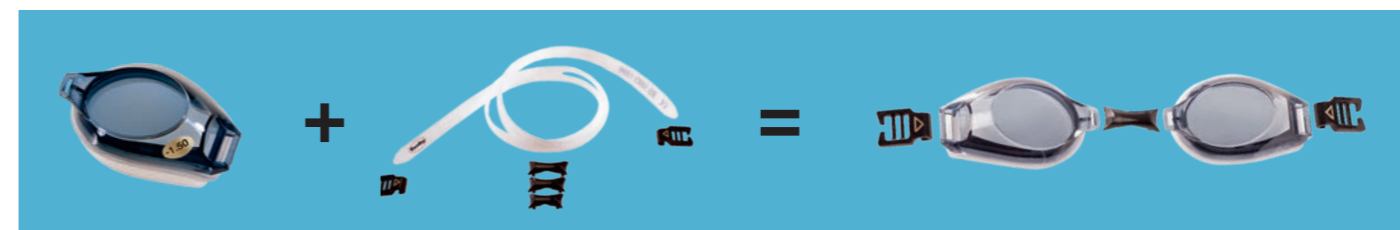

BESSER SEHEN IM WASSER! / SEE CLEARER WHILST SWIMMING!

4192 23 (01.07.24)

Korrekturlinsen mit und ohne Dioptrie UV-protection
PC-Linse, Antibeslag & UV-Schutz, Silikon Dichtung
Corrective lenses with and without dioptre
PC-lens, anti-fog & UV-protection, silicone seal

4192 23 - 00	4192 23 - 2.5	4192 23 - 4.0	4192 23 - 5.5
4192 23 - 1.5	4192 23 - 3.0	4192 23 - 4.5	4192 23 - 6.0
4192 23 - 2.0	4192 23 - 3.5	4192 23 - 5.0	4192 23 - 7.0
			4192 23 - 8.0