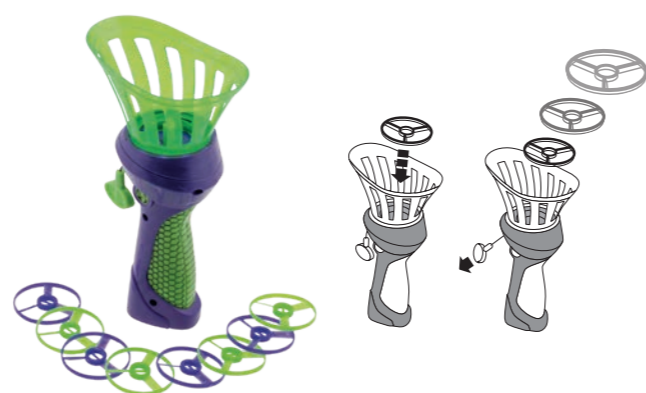

NEW

8579 (01.03.25)

Wasserpistole groß, 350 ml, einzeln verpackt im PE-Beutel
Water pistol big, 350 ml, single packed in PE-bag

34 orange
50 blau/blue

8564 01 (01.07.24)

Wasserpistole Dschungel, 17 cm, mit beweglichem Mundstück,
einzeln verpackt im PE-Beutel, 10er-Sortiment = 10 Stück farblich sortiert
Water pistol jungle, 17 cm, with moving mouth piece,
single packed in PE-bag, 10 pcs assorted