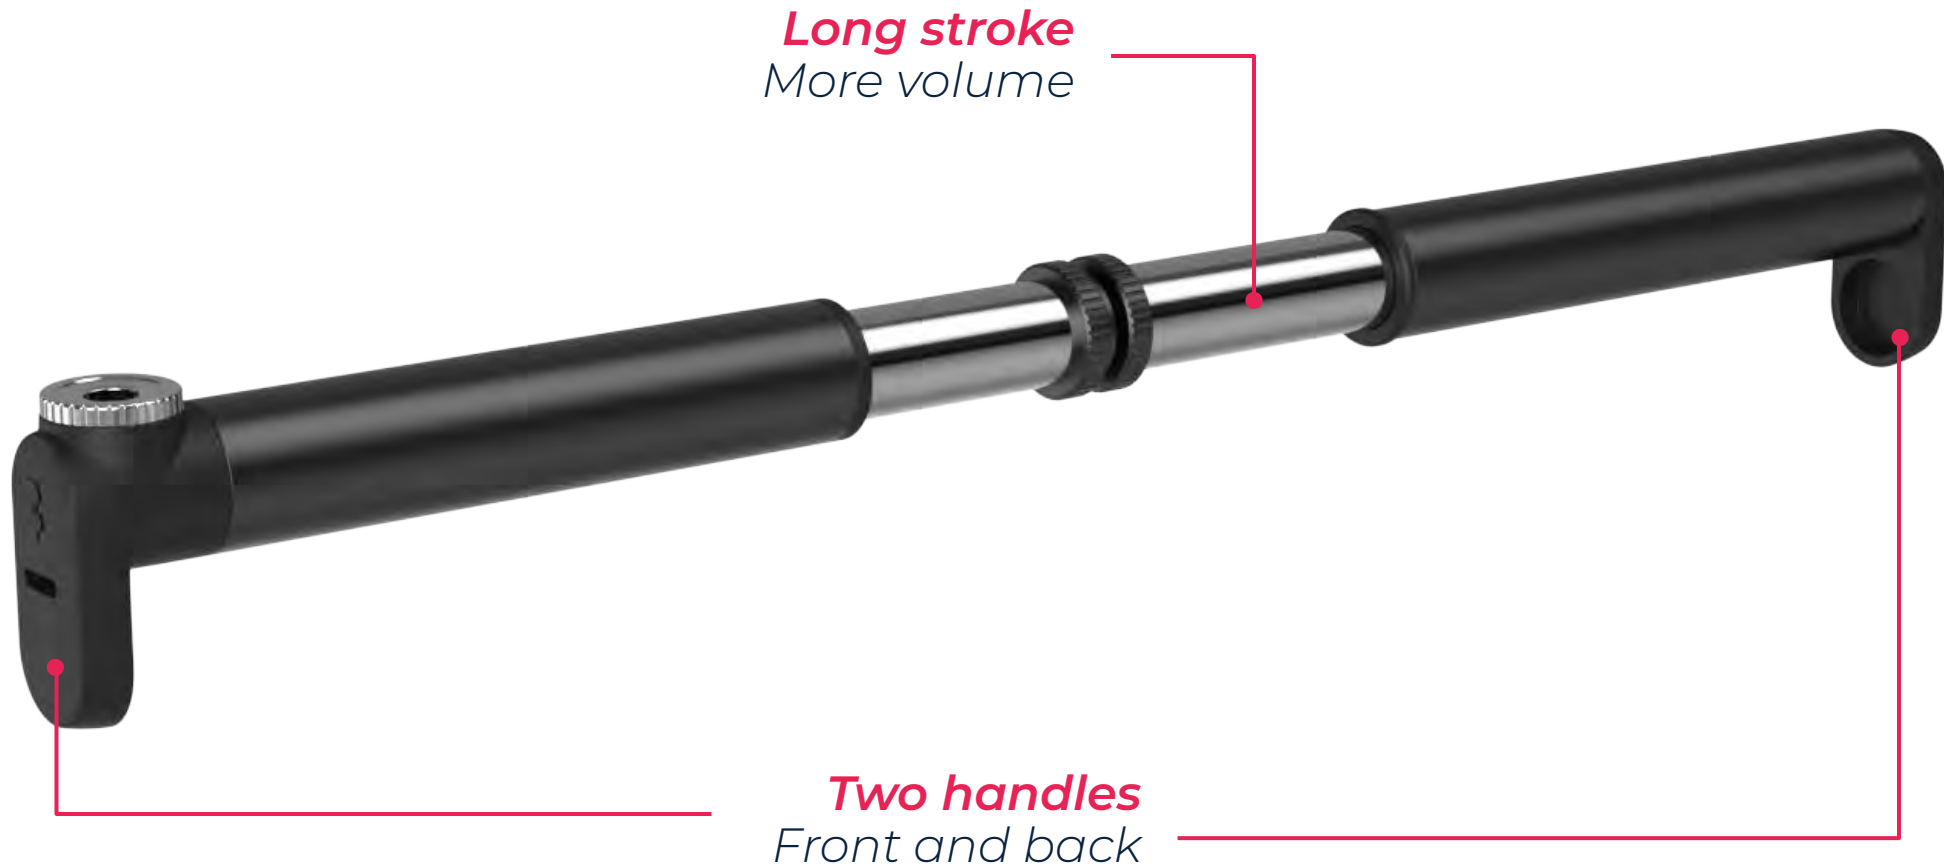

DoubleShot

Minipumps | BMP-102