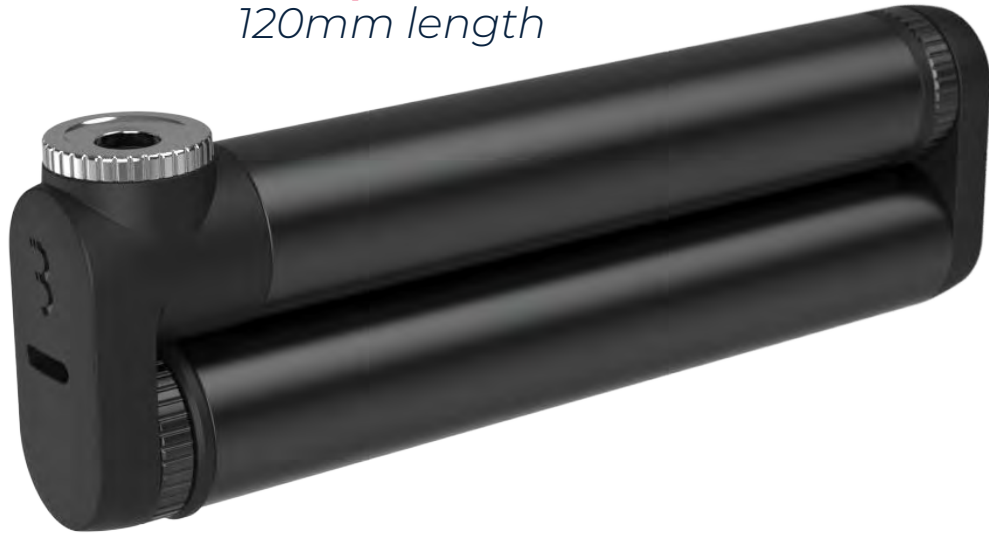

DoubleShot

Minipumps | BMP-102

DoubleShot

Minipumps | BMP-102

Compact
120mm length

**Click for
storage**

DoubleShot

Minipumps | BMP-102