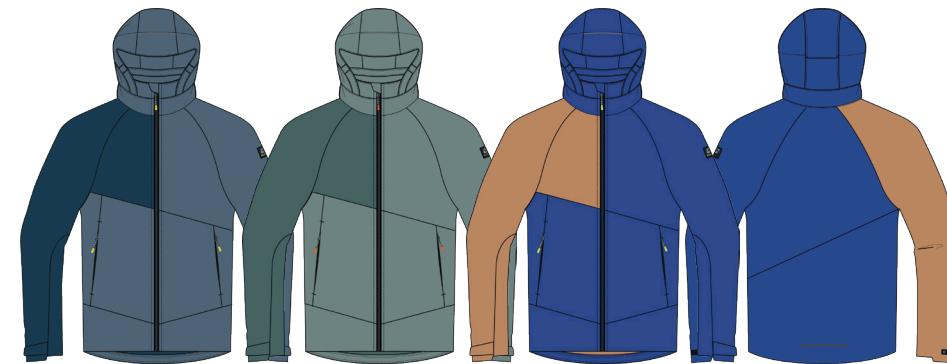

43003-00262 dunkel ozean

43003-00733 oliv

43003-00506 dunkel denim

43003-00307 sand

42968 KOS 155 BYS JCKT FUNKTIONSJACKE MIT KAPUZE

MATERIAL Dull Polyester, 100% Polyester
Futtermix: Single Jersey, 95% Polyester, 5% Elasthan | Polyester Taffeta, 100% Polyester
EIGENSCHAFTEN atmungsaktives PU-Laminat, Wassersäule 10.000 mm Wasserdampfdurchlässigkeit 3.000 g/m²/24 h, Nähte verschweißt, wasserdicht
GRÖSSE 128-176
PREIS VO S25X2550Y531 UVP* 59,95 €
PREIS NO S25X2660Y521