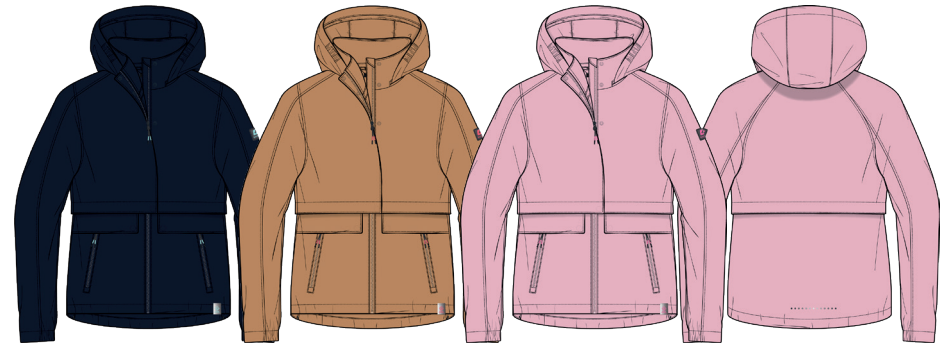

43020-00814
dunkelnavy

43020-00302
zimt

43020-00425
rose

43021 KOS 148 GRLS PRK FUNKTIONSPARKA MIT KAPUZE

MATERIAL Dull Polyester, 100% Polyester
Futtermix: Interlock, 100% Polyester |
Polyester Mesh, 100% Polyester

EIGENSCHAFTEN PU-Laminat, Wassersäule 10.000 mm,
Nähte verschweißt, wasserdicht

GRÖSSE **128-176**

PREIS VO S25X2975Y531 UVP* **69,95 €**

PREIS NO S25X3110Y521