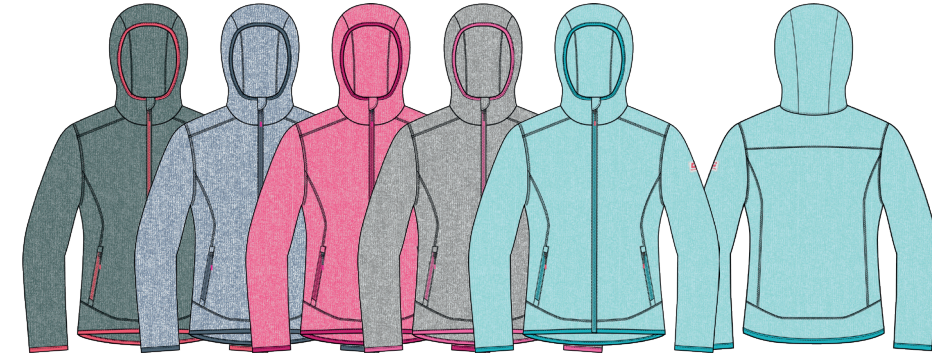

43010-00506 dunkel denim 43010-00733 oliv 43010-00487 himbeere 43010-00801 aqua

43013 KOS 142 GRLS KNTFLC JCKT STRICKFLEECEJACKE MIT STEHKRAGEN

MATERIAL Melange Strickfleece, 100% Polyester
GRÖSSE 128 - 176
PREIS VO S25X1700Y531 UVP* 39,95 €
PREIS NO S25X1780Y521

43013-00262 dunkel ozean 43013-00733 oliv

EVERYDAY

42989 KOS 175 GRLS FLC JCKT FLEECEJACKE MIT STEHKRAGEN

MATERIAL Antipilling Microfleece, 100% Polyester
GRÖSSE 128 - 176
PREIS VO S25X1700Y531 UVP* 39,95 €
PREIS NO S25X1780Y521

42989-00814 dunkelnavy 42989-00733 oliv 42989-00807 jeansblau 42989-00487 himbeere 42989-00801 aqua

42987 KOS 174 GRLS KNTFLC JCKT STRICKFLEECEJACKE MIT KAPUZE

MATERIAL Strickfleece, 100% Polyester
GRÖSSE 116 - 176
PREIS VO S25X1700Y531 UVP* 39,95 €
PREIS NO S25X1780Y521