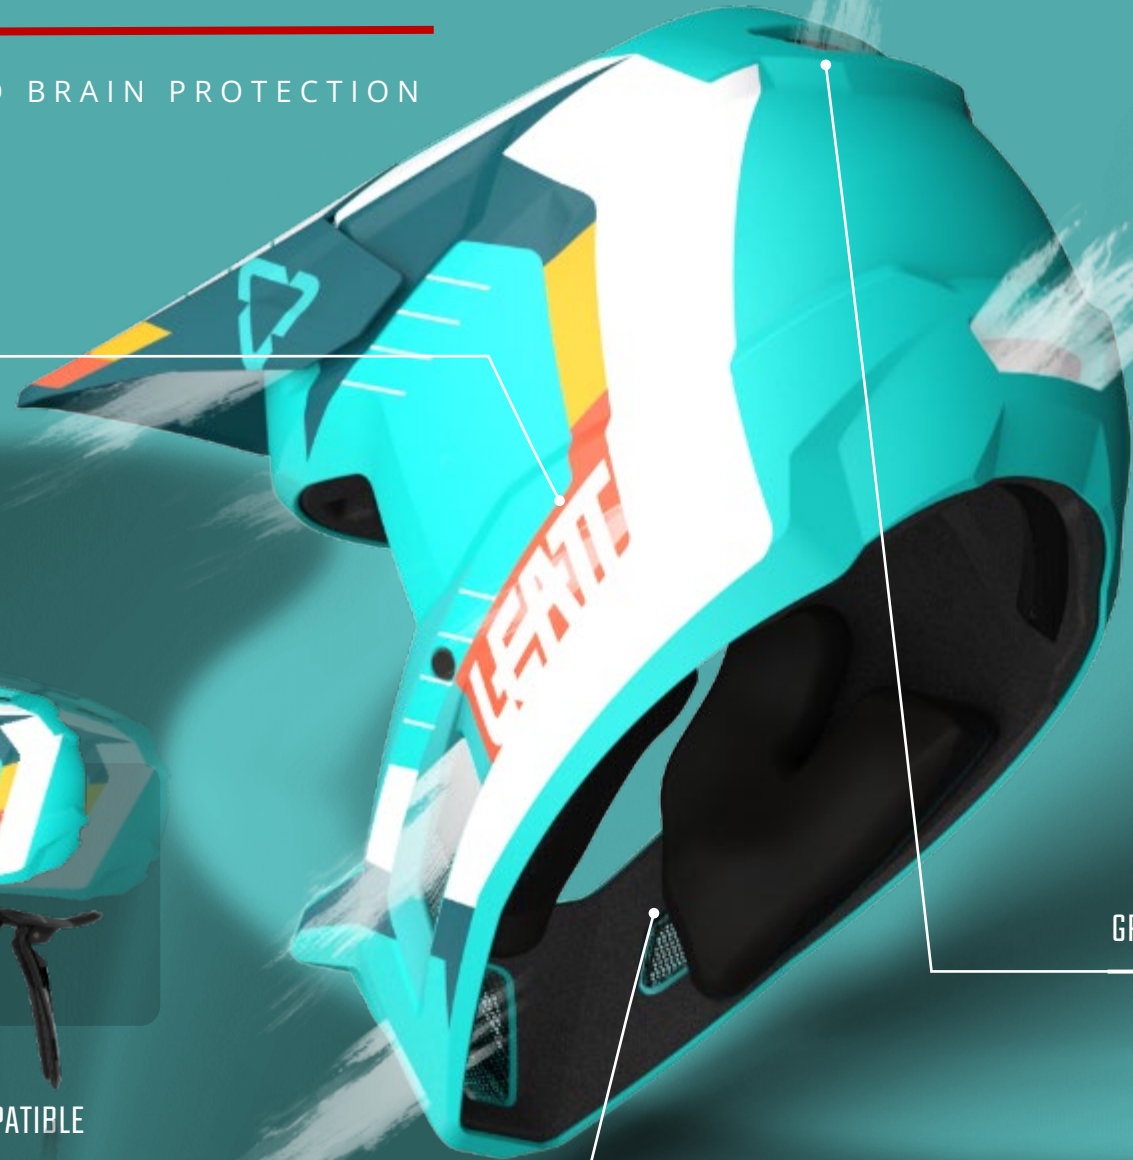

MTB GRAVITY 2.0 HELMET

PREMIUM FULL-FACE HEAD AND BRAIN PROTECTION

PART NO: DESCRIPTION:

1025105240	Helmet MTB Gravity 2.0 V25 Lavender #S 55-56cm
1025105241	Helmet MTB Gravity 2.0 V25 Lavender #M 57-58cm
1025105242	Helmet MTB Gravity 2.0 V25 Lavender #L 59-60cm
1025105243	Helmet MTB Gravity 2.0 V25 Lavender #XL 61-62cm