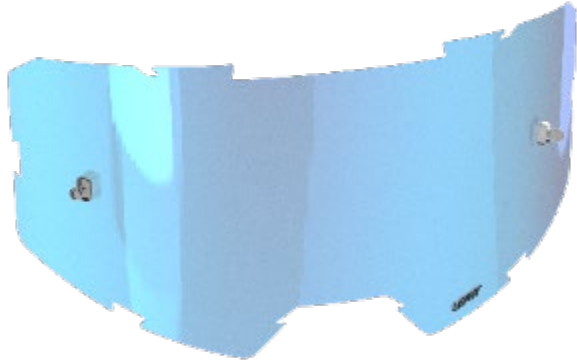

NEW 25
PRODUCT

× × ×

PART NO: **DESCRIPTION:**

8025250600 Lens Vizion 2.5/3.5 Iriz Blue 35 VLT

PART NO: **DESCRIPTION:**

8025250610 Lens Vizion 2.5/3.5 Iriz Green 40 VLT

PART NO: **DESCRIPTION:**

8025250620 Lens Vizion 2.5/3.5 Iriz Red 45 VLT