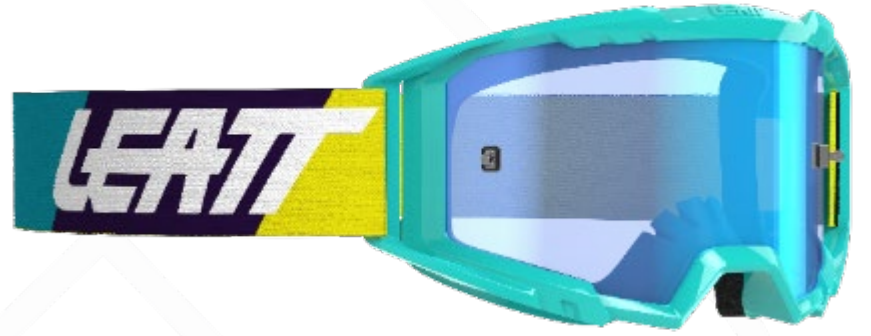

PART NO: **DESCRIPTION:**

8025250170   Goggle Vizion 3.5 Iriz Teal Blue 22 VLT