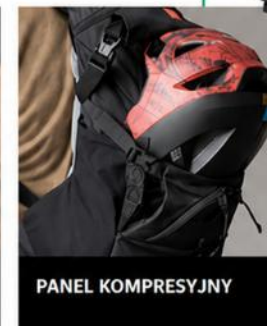

KONSTRUKCJA ROLL-TOP
Z MOŻLIWOŚCIĄ ZWIJANIA

PANEL KOMPRESYJNY