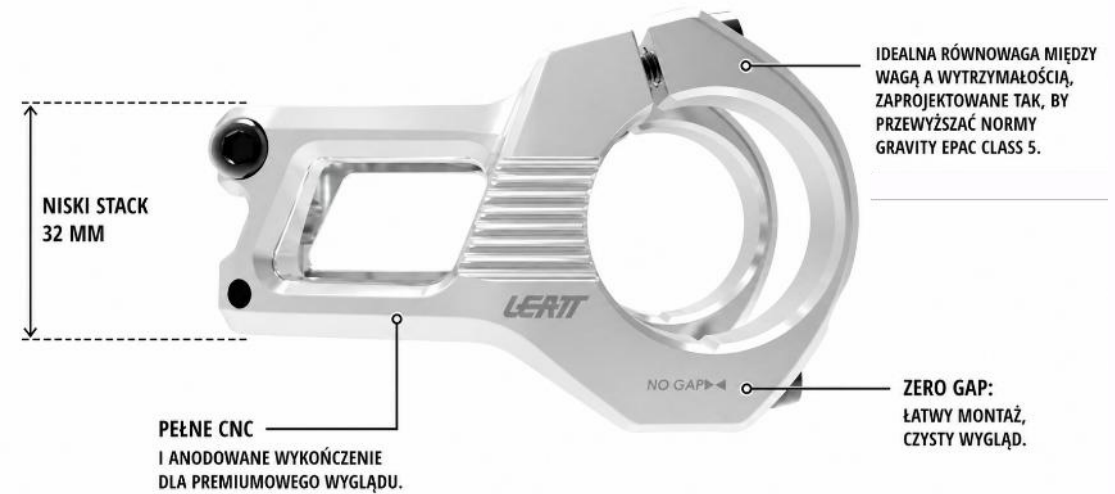

MOSTKI

Mostek Gravity 5.0 31.8:

- **MATERIAŁ:**
  Pełne CNC - aluminium 6061-T6, polerowane i anodowane.
- **KONSTRUKCJA I DESIGN:**
  Dostępne w wersji 34 mm lub 44 mm.
  Szerokość mocowania 55 mm – balans między kontrolą prowadzenia a komfortem kierownicy
  Konstrukcja zero-gap ułatwia montaż i poprawia rozkład sił.
- **PRZEZNACZENIE:**
  Certyfikacja EPAC Gravity Category 5.
  Przeznaczone do rowerów E-Bike, Downhill, Enduro, All-Mountain oraz Trail.