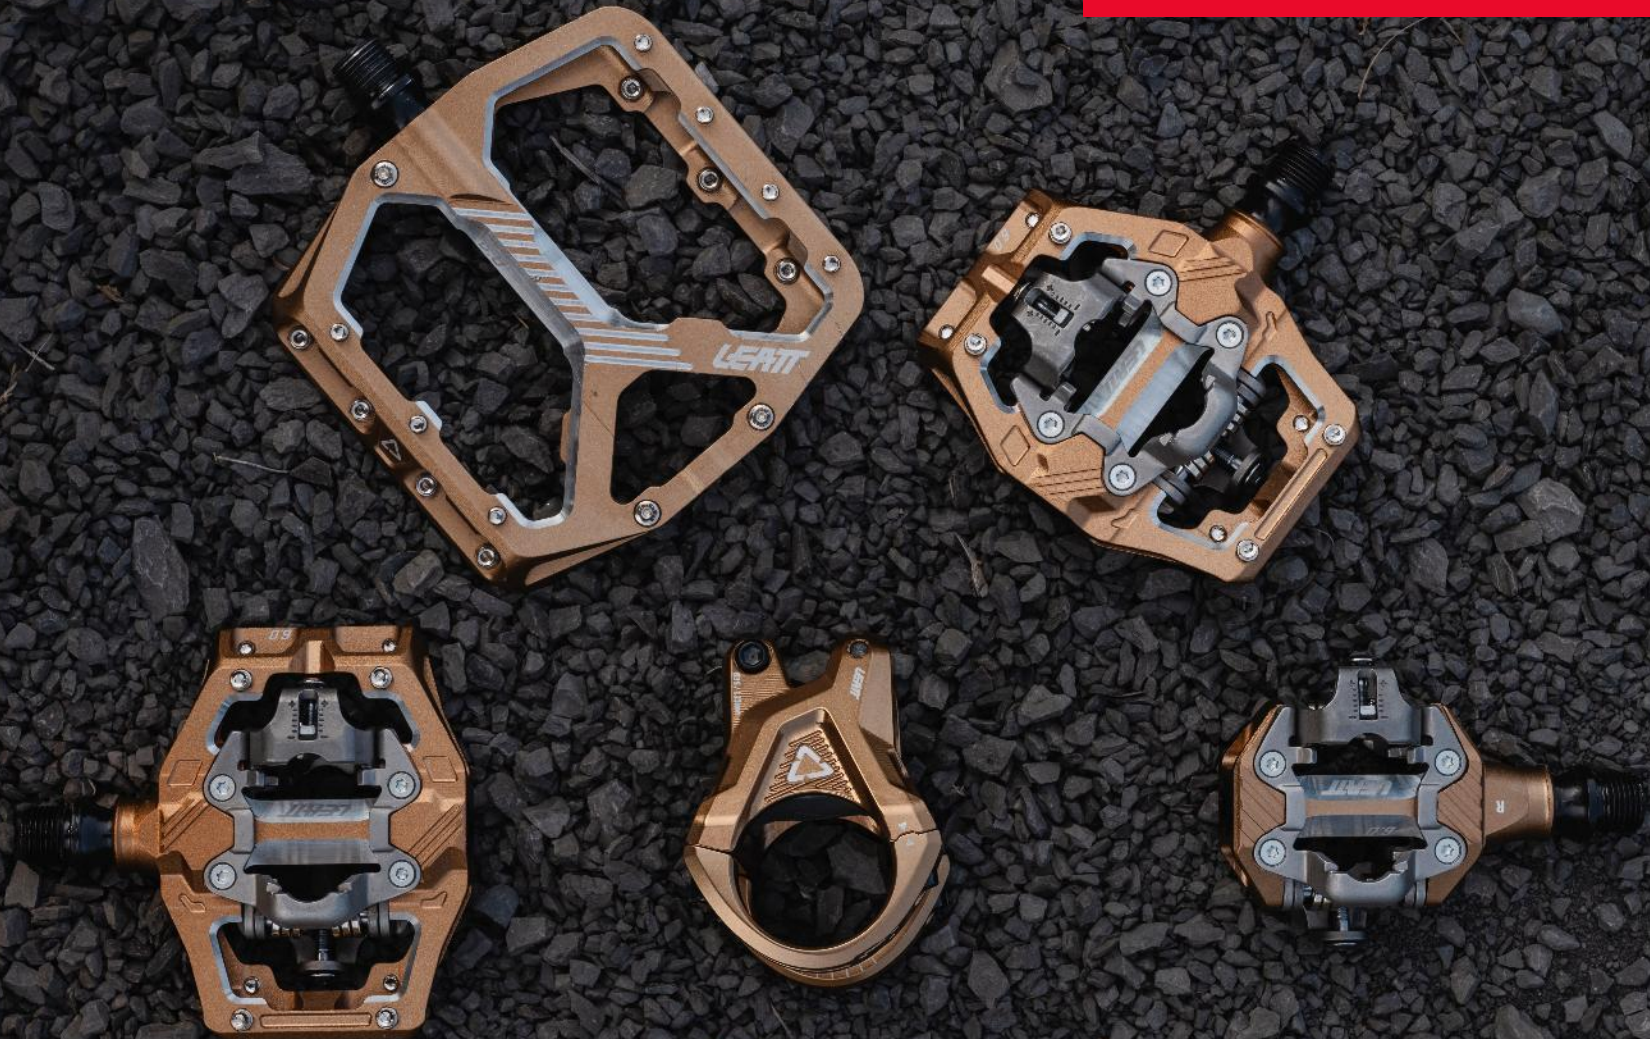

KOMPONENTY