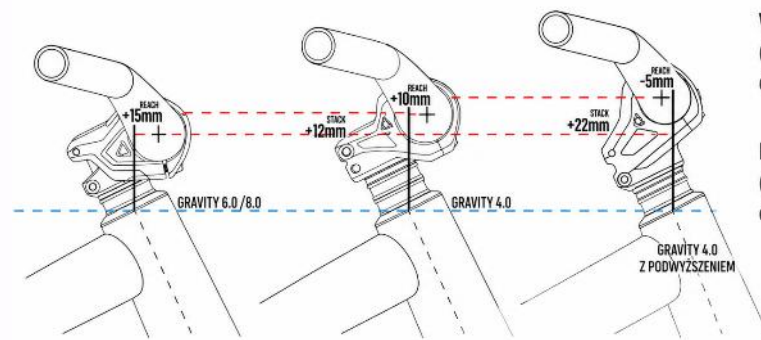

175 GRAMÓW

**WIĘKSZY WZNOS (STACK)**

(+22 mm w porównaniu do Gravity 6.0/8.0)\*

**MNIEJSZY ZASIĘG (REACH)**

(-20 mm w porównaniu do Gravity 6.0/8.0)\*

\* W OPARCIU O OKREŚLONĄ DŁUGOŚĆ RURY STEROWEJ